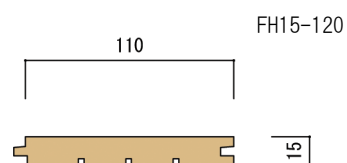

床板

桧フローリング(幅広)

本実加工

15mm厚

幅広ならではの高級感あふれる表情が魅力。

FH15-120 (一等)

FH15-120 (一等)

FH15-120 (無節)

断面形状(単位はmm)

桧フローリング(幅広) 仕様

品名	樹種	等級	長さ	厚×幅(働き巾)	入数	枚単価	参考㎡単価	備考
FH15-120	桧	一等	4	15×110	4	¥2,600	¥5,909	サンダー仕上
FH15-120	桧	一等	3	15×110	5	¥1,800	¥5,454	〃
FH15-120	桧	上小	4	15×110	4	¥6,000	¥13,636	〃
FH15-120	桧	上小	3	15×110	5	¥4,500	¥13,636	〃
FH15-120	桧	無節	4	15×110	4	¥10,000	¥22,727	〃
FH15-120	桧	無節	3	15×110	5	¥7,000	¥21,212	〃