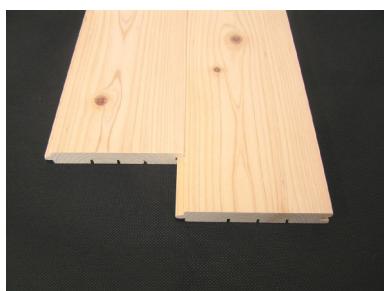

床板

桧フローリング(幅広)

本実加工

15mm厚

幅広ならではの高級感あふれる表情が魅力。

FH15-120 (一等)

FH15-120 (一等)

FH15-120 (無節)

断面形状(単位はmm)

桧フローリング(幅広) 仕様

品名	樹種	等級	長さ	厚×幅(働き巾)	入数	枚単価	参考㎡単価	備考
FH15-120	桧	一等	4	15×110	4	¥2,600	¥5,909	サンダー仕上
FH15-120	桧	一等	3	15×110	5	¥1,800	¥5,454	〃
FH15-120	桧	上小	4	15×110	4	¥6,000	¥13,636	〃
FH15-120	桧	上小	3	15×110	5	¥4,500	¥13,636	〃
FH15-120	桧	無節	4	15×110	4	¥10,000	¥22,727	〃
FH15-120	桧	無節	3	15×110	5	¥7,000	¥21,212	〃