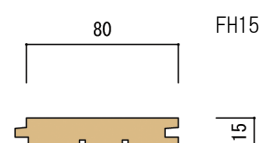

## 桧フローリング(小幅)

本実加工

15mm厚

独特の香りなど、桧ならではの高級感を味わえる最もスタンダードな床材です。

FH15 (一等)

FH15 (一等)

FH15 (上小)

断面形状 (単位はmm)

### 桧フローリング(小幅) 仕様

| 品名   | 樹種 | 等級 | 長さ | 厚×幅(働き巾) | 入数 | 枚単価    | 参考㎡単価   | 備考     |
|------|----|----|----|----------|----|--------|---------|--------|
| FH15 | 桧  | 一等 | 4  | 15×80    | 5  | ¥2,400 | ¥7,500  | サンダー仕上 |
| FH15 | 桧  | 一等 | 3  | 15×80    | 5  | ¥1,600 | ¥6,666  | 〃      |
| FH15 | 桧  | 上小 | 4  | 15×80    | 5  | ¥3,600 | ¥11,250 | 〃      |
| FH15 | 桧  | 上小 | 3  | 15×80    | 5  | ¥2,600 | ¥10,833 | 〃      |