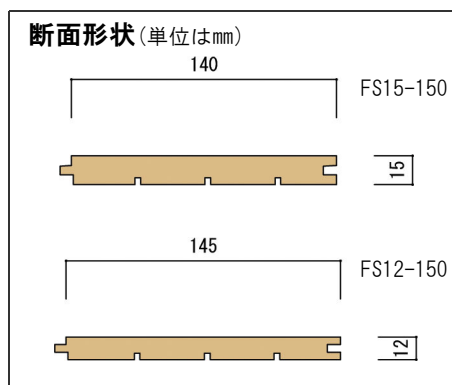

# 杉フローリング

本実加工

15mm厚

12mm厚

やわらかく優しい木肌と白太と赤身がおりなす表情豊かなフローリングです。

FS15-150 (一等)

FS12-150 (一等)

FS15-150 (上小)

## 杉フローリング 仕様

品名	樹種	等級	長さ	厚×幅(働き巾)	入数	枚単価	参考㎡単価	備考
FS12-150	杉	一等	4	12×145	6	¥1,600	¥2,758	サンダー仕上
FS12-150	杉	二等(捨張用)	4	12×145	6	¥1,250	¥2,155	〃
FS15-150	杉	一等	4	15×140	6	¥1,830	¥3,268	〃
FS15-150	杉	上小	4	15×140	6	¥2,600	¥4,643	〃
FS15-150	杉	二等(捨張用)	4	15×140	6	¥1,470	¥2,625	〃