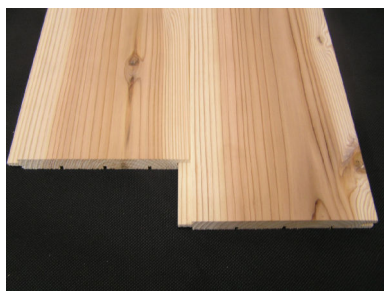

# 杉フローリング

本実加工

15mm厚

12mm厚

やわらかく優しい木肌と白太と赤身がおりなす表情豊かなフローリングです。

FS15-150 (一等)

FS12-150 (一等)

FS15-150 (上小)

## 杉フローリング 仕様

品名	樹種	等級	長さ	厚×幅(働き巾)	入数	枚単価	参考㎡単価	備考
FS12-150	杉	一等	4	12×145	6	¥1,600	¥2,758	サンダー仕上
FS12-150	杉	二等(捨張用)	4	12×145	6	¥1,250	¥2,155	〃
FS15-150	杉	一等	4	15×140	6	¥1,830	¥3,268	〃
FS15-150	杉	上小	4	15×140	6	¥2,600	¥4,643	〃
FS15-150	杉	二等(捨張用)	4	15×140	6	¥1,470	¥2,625	〃