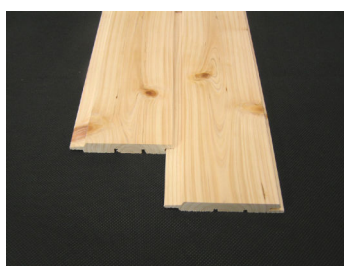

壁材

桧ピーリング

本実目透し

12mm厚

立体感のある目透かし加工でどんな空間にも程よく溶け込みます。

PH12 (一等)

PH12 (一等)

PH12 (上小)

断面形状 (単位はmm)

桧 ピーリング 仕様								
品名	樹種	等級	長さ	厚×幅(働き巾)	入数	枚単価	参考㎡単価	備考
PH12	桧	一等	4	12×80	10	¥2,000	¥6,250	サンダー仕上
PH12	桧	一等	3	12×80	10	¥1,450	¥6,050	〃
PH12	桧	一等	2	12×80	10	¥750	¥4,686	〃
PH12	桧	上小	4	12×80	10	¥4,000	¥12,500	〃
PH12	桧	上小	3	12×80	10	¥3,000	¥12,500	〃
PH12	桧	上小	2	12×80	10	¥1,000	¥6,250	〃
PH12-120	桧	一等	4	12×105	8	¥2,600	¥6,190	〃
PH12-120	桧	一等	3	12×105	10	¥1,800	¥5,715	〃
PH12-120	桧	一等	2	12×105	8	¥1,000	¥4,762	〃
PH12-120	桧	上小	4	12×105	8	¥6,500	¥15,476	〃
PH12-120	桧	上小	3	12×105	10	¥4,500	¥14,286	〃
PH12-120	桧	上小	2	12×105	8	¥2,000	¥9,524	〃