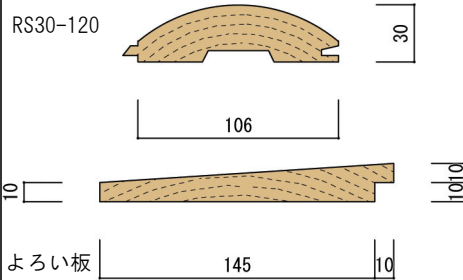

# ログウォール・よろい板

インテリアのアクセントに最適。  
味わい深い空間に仕上げることができます。

RS30-120 (一等)

RS30-120 (一等)

よろい板 (一等)

断面形状 (単位はmm)

ログウォール・よろい板 仕様								
品名	樹種	等級	長さ	厚×幅(働き巾)	入数	枚単価	参考㎡単価	備考
RS40	杉	一等	4	40×80	3	¥3,100	¥9,687	
RS40	杉	一等	3	40×80	3	¥2,300	¥9,583	
RS30-120	杉	一等	4	30×106	3	¥3,600	¥8,490	
RS30-120	杉	一等	3	30×106	3	¥2,700	¥8,490	
RS40-135	杉	一等	4	40×120	3	¥4,900	¥10,208	
RS40-135	杉	一等	3	40×120	3	¥3,670	¥10,194	
RS40-180	杉	一等	4	40×160	3	¥6,600	¥10,312	
RS40-180	杉	一等	3	40×160	3	¥5,200	¥10,833	
よろい板	杉	一等	4	40/2×145	5	¥3,600	¥6,200	