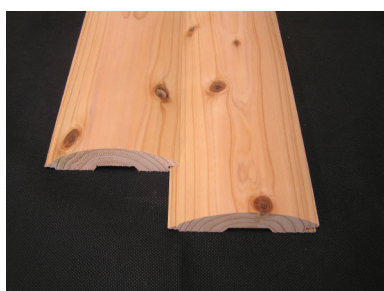

# ログウォール・よろい板

インテリアのアクセントに最適。  
味わい深い空間に仕上げることができます。

RS30-120 (一等)

RS30-120 (一等)

よろい板 (一等)

断面形状 (単位はmm)

ログウォール・よろい板 仕様								
品名	樹種	等級	長さ	厚×幅(働き巾)	入数	枚単価	参考㎡単価	備考
RS40	杉	一等	4	40×80	3	¥3,100	¥9,687	
RS40	杉	一等	3	40×80	3	¥2,300	¥9,583	
RS30-120	杉	一等	4	30×106	3	¥3,600	¥8,490	
RS30-120	杉	一等	3	30×106	3	¥2,700	¥8,490	
RS40-135	杉	一等	4	40×120	3	¥4,900	¥10,208	
RS40-135	杉	一等	3	40×120	3	¥3,670	¥10,194	
RS40-180	杉	一等	4	40×160	3	¥6,600	¥10,312	
RS40-180	杉	一等	3	40×160	3	¥5,200	¥10,833	
よろい板	杉	一等	4	40/2×145	5	¥3,600	¥6,200	