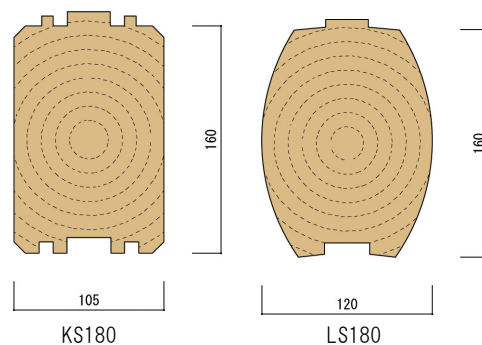

壁材

ログハウス用材

マシンカット

施工のしやすさと本格的な外観が大好評の商品です。

おすすめ商品!

角ログ (杉)

角ログ (杉)

楕円ログ (杉)

断面形状 (単位はmm)

ログハウス用材		仕様						
品名	樹種	等級	長さ	厚×幅(働き巾)	入数	本単価	備考	
受	LS180	杉	一等	4	120×160	1	¥17,000	
受	LS180	杉	一等	4	120×160	1	¥26,000	キット加工あり
受	LS180	杉	一等	6	120×160	1	¥36,000	
受	LS180	杉	一等	6	120×160	1	¥47,000	キット加工あり
受	KS180	杉	一等	4	105×160	1	¥15,000	
受	KS180	杉	一等	4	105×160	1	¥22,000	キット加工あり
受	KS180	杉	一等	6	105×160	1	¥32,000	
受	KS180	杉	一等	6	105×160	1	¥39,600	キット加工あり