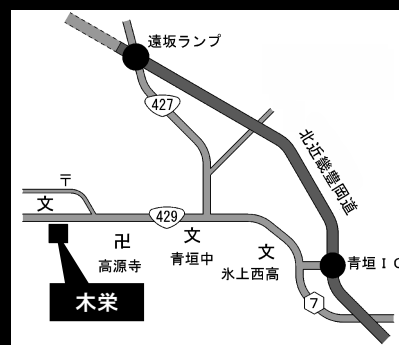

株式会社 **木栄** MOKUEI

お問い合わせは

よ い ざ い や な
0120-413187

営業部 兵庫県丹波市青垣町桧倉366番地の1
〒669-3821 TEL:0795-87-5216 FAX:0795-87-5446

本部 兵庫県丹波市青垣町桧倉323番地の3
〒669-3821 TEL:0795-87-5217 FAX:0795-87-5446

ホームページ <http://www.mokuei.co.jp>